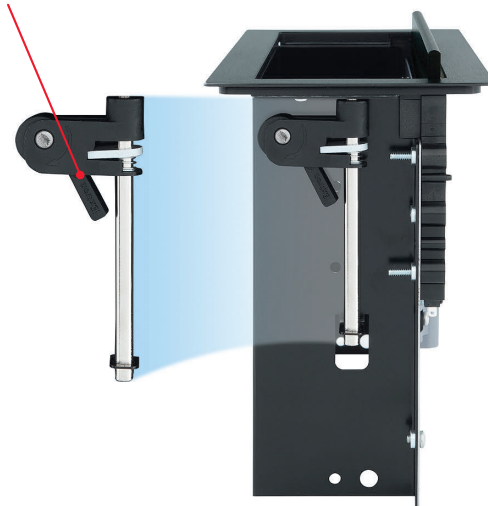

Запатентованная модульная конструкция

Для оперативной сборки и удобства обслуживания AV-подключения можно устанавливать или обслуживать через верхнюю часть лючка после его инсталляции.

Поддерживает различные системы организации кабелей

Для соответствия кабельной организации вашего проекта архитектурные лючки Cable Cubby Series/2 предлагают различные размеры и конфигурации.

Возможность выбора блоков питания только с AC или с AC+USB

Блоки питания только AC или AC+USB подходят для США, Европы и других основных рынков. Предлагаемые блоки AC+USB оборудованы двумя USB-розетками 5 В постоянного тока и обеспечивают до 2,1 А / 10,5 Вт мощности для зарядки мобильных устройств.

AV-подключения

Лючки поставляются в комплекте с опорами для монтажа модулей сматывания кабелей Retractor или Retractor XL, архитектурных адаптерных панелей AAP и AV-кабелей слева или справа от блока электропитания. Опциональные комплекты опор позволяют разместить блок электропитания в центре лючка для обеспечения дополнительной гибкости при установке AV-подключений.

Черное анодированное напыление или полированный алюминий

Верхняя поверхность лючков Cable Cubby безупречно впишется в современный интерьер комнаты и стиль мебели.

Низкопрофильная крышка со сквозным отверстием для кабелей в полную ширину

Предоставляет удобный доступ к AV-кабелям и блоку питания независимо от того, открыт лючок или закрыт.

Встроенный амортизатор крышки

Амортизаторы крышки обеспечивают мягкую, бесшумную эксплуатацию, осторожно фиксируя крышку в открытом положении.

Встроенные боковые фиксаторы