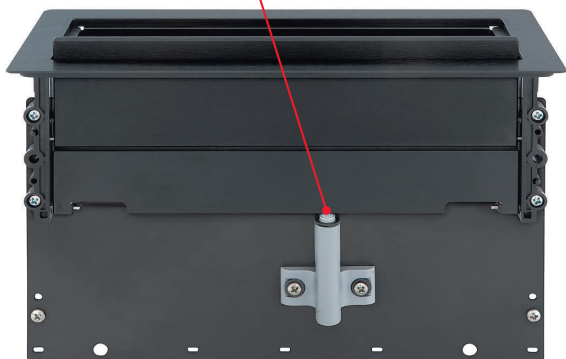

Cable Cubby 1200