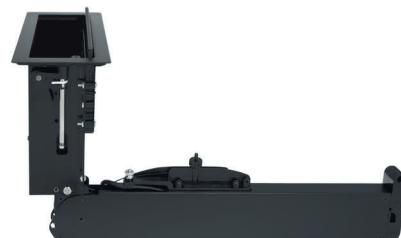

Дополнительные аксессуары

Retractor Series/2

Система сматывания кабелей для лючков Cable Cubby®

Линейка Retractor Series/2 от Extron представляет собой запатентованную систему сматывания и организации кабелей с регулируемой скоростью, созданную для архитектурных лючков серий Cable Cubby Series/2 и TouchLink Cable Cubby. Модули Retractor Series/2 поддерживают большинство типов сигналов аудио, видео и данных, в т. ч. HDMI, DisplayPort, VGA, сетевые сигналы, аудио с ПК и USB. Кабели вытягиваются до 152 см и надежно фиксируются на нужной длине. Кабели сматываются при нажатии кнопки, предоставляя интегратору возможность регулировать скорость сматывания для плавной работы как в горизонтальном, так и в вертикальном положении.

Характеристики

- Прочно закрепляет кабель на необходимой длине
- Простым нажатием кнопки кабель сматывается в лючок Cable Cubby после использования
- Поставляется с распространенными разъемами для аудио, видео и данных
- Retractor DC совместим со многими ПК Dell, HP и Compaq, а блок питания постоянного тока Lenovo совместим с рядом ноутбуков Lenovo
- Опциональное крепление для горизонтального монтажа поддерживает до трех модулей Retractor
- В качестве опции доступны модули-заглушки со сквозным отверстием для кабеля