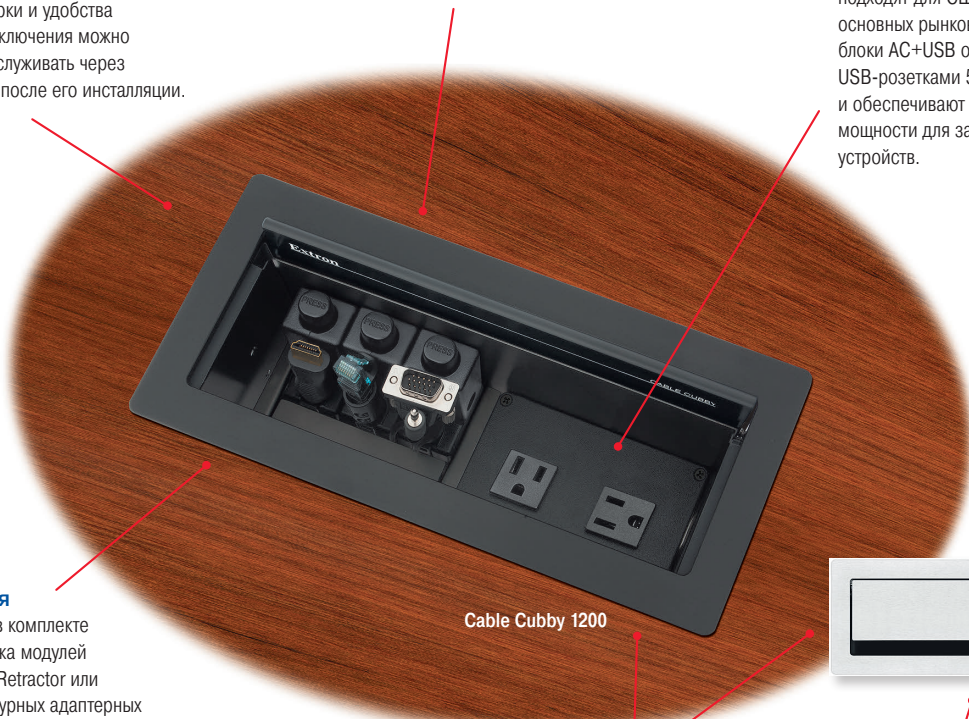

Запатентованная модульная конструкция

Для оперативной сборки и удобства обслуживания AV-подключения можно устанавливать или обслуживать через верхнюю часть лючка после его инсталляции.

Поддерживает различные системы организации кабелей

Для соответствия кабельной организации вашего проекта архитектурные лючки Cable Cubby Series/2 предлагают различные размеры и конфигурации.

Возможность выбора блоков питания только с AC или с AC+USB

Блоки питания только AC или AC+USB подходят для США, Европы и других основных рынков. Предлагаемые блоки AC+USB оборудованы двумя USB-розетками 5 В постоянного тока и обеспечивают до 2,1 А / 10,5 Вт мощности для зарядки мобильных устройств.

Cable Cubby 1200

AV-подключения

Лючки поставляются в комплекте с опорами для монтажа модулей сматывания кабелей Retractor или Retractor XL, архитектурных адаптерных панелей AAP и AV-кабелей слева или справа от блока электропитания. Опциональные комплекты опор позволяют разместить блок электропитания в центре лючка для обеспечения дополнительной гибкости при установке AV-подключений.

Черное анодированное напыление или полированный алюминий

Верхняя поверхность лючков Cable Cubby безупречно впишется в современный интерьер комнаты и стиль мебели.

Низкопрофильная крышка со сквозным отверстием для кабелей в полную ширину

Предоставляет удобный доступ к AV-кабелям и блоку питания независимо от того, открыт лючок или закрыт.

Встроенный амортизатор крышки

Амортизаторы крышки обеспечивают мягкую, бесшумную эксплуатацию, осторожно фиксируя крышку в открытом положении.

Встроенные боковые фиксаторы

Уникальный фиксирующий механизм закрепляет лючок на поверхности мебели без необходимости в инструментах или в дополнительных компонентах. Просто поверните фиксатор в нужное положение и закрепите его.