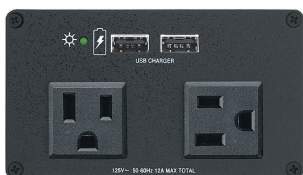

AC+USB 222 US

Серия AC+USB 200

Блоки питания AC+USB для лючков Cable Cubby Series/2

Блоки питания серии AC+USB 200 от Extron оборудованы одной или двумя неотключаемыми электророзетками и двумя розетками с USB-разъемом, которые обеспечивают питание +5 В постоянного тока, а также подачу 2,1 А / 10,5 Вт для зарядки мобильных устройств: смартфонов и планшетов. Розетки USB могут обеспечить полноценную подачу питания в один из USB-разъемов при подключении одного устройства. К USB-розеткам прилагается энергосберегающий универсальный внешний блок питания. Блоки питания серии AC+USB 200 внесены в реестр UL/c-UL и в установленном виде соответствуют стандарту CE.

Характеристики

- Разработаны для использования с лючками Cable Cubby® Series/2
- Большинство версий оборудовано одной неотключаемой электророзеткой
- Две розетки 5 В постоянного тока с USB-разъемом обеспечивают до 2,1 А / 10,5 Вт мощности для зарядки телефонов или планшетов на iOS и Android
- Внесены в реестр UL/c-UL и в установленном виде соответствуют стандарту CE
- Энергосберегающий универсальный внешний блок питания для USB-розеток в комплекте

Модель

AC+USB 222 US
AC+USB 222 US
AC+USB 212 UK
AC+USB 212 EU
AC+USB 212 AUS
AC+USB 212 SW
AC+USB 212 FR
AC+USB 212 IT
AC+USB 212 DK
AC+USB 212 MULTI
AC+USB 212 CN

Описание версии

2 розетки AC для США и 2 USB-розетки
2 розетки AC для США и 2 USB-розетки с кабель-каналом
1 розетка AC для Великобритании и 2 USB-розетки
1 розетка AC европейского стандарта и 2 USB-розетки
1 розетка AC для Австралии и 2 USB-розетки
1 розетка AC для Швейцарии и 2 USB-розетки
1 розетка AC для Франции и 2 USB-розетки
1 розетка AC для Италии и 2 USB-розетки
1 розетка AC для Дании и 2 USB-розетки
1 универсальная розетка AC и 2 USB-розетки
1 розетка AC для Китая и 2 USB-розетки

Номер по каталогу

60-1384-01
60-1384-01
60-1384-02
60-1384-03
60-1384-04
60-1384-05
60-1384-06
60-1384-07
60-1384-09
60-1384-10
60-1384-11

ДОСТУПНЫЕ БЛОКИ ПИТАНИЯ