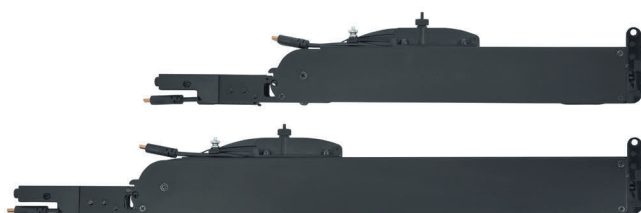

Retractor Series/2 XL

Система сматывания кабелей увеличенной длины

Уникальные характеристики

- Кабели вытягиваются на длину до 152 см
- Кабельная выноски 1,2 м для подключения к другим устройствам

Модель	Описание версии	Номер по каталогу
Retractor Series/2 XL VGA	VGA; 152 см	70-1066-01
Retractor Series/2 XL PC Audio	Стереoaудио 3,5 мм; 152 см	70-1066-02
Retractor Series/2 XL Network	Для сетевых кабелей CAT6e; 152 см	70-1066-03
Retractor Series/2 XL HDMI	HDMI; 152 см	70-1066-04
Retractor Series/2 XL USB	USB A к USB A; 152 см	70-1066-05
Retractor Series/2 XL Mini DisplayPort-DisplayPort	Mini DP к DP; 152 см	70-1066-18
Retractor Series/2 XL DisplayPort	DisplayPort; 152 см	70-1066-07
Retractor Series/2 XL Lenovo DC	Удлинение шнура постоянного тока: Lenovo; 152 см	70-1066-09
Retractor Series/2 XL DC	Удлинение шнура постоянного тока: Dell, HP и др. ПК; 152 см	70-1066-10
Retractor Series/2 XL VGA-A	VGA и стерео; 152 см	70-1066-11
Retractor Filler Module	С заполняющими планками и сквозными панелями для кабелей	70-1065-35
Retractor Horizontal Bracket Kit	Вмещает 3 модуля Retractor	70-678-00