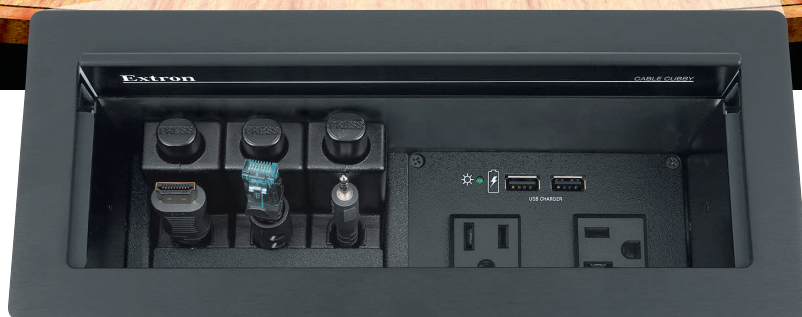

Extron Electronics
INTERFACING, SWITCHING AND CONTROL

Введение

Cable Cubby® Series/2 от Extron – это последнее поколение архитектурных лючков Cable Cubby, которые задают совершенно новый стандарт AV-индустрии в отношении подключения аудио, видео и питания переменного тока и организации кабельных соединений на столах для переговоров. Эти элегантные, но прочные лючки для монтажа в предметы мебели доступны в четырех размерах и гармонично сочетаются с современным декором и отделкой, фактически сливаясь с поверхностью при закрытии крышки. Модели Cable Cubby Series/2 включают в себя:

Cable Cubby 500, компактную модель для проектов с одним пользователем: вмещает один блок питания переменного тока, а также до трех модулей Retractor, четырех AV-кабелей или двух архитектурных адаптерных панелей AAP.

Cable Cubby 700, модель среднего размера для одного или двух пользователей: вмещает один блок питания переменного тока, а также до шести модулей Retractor, восьми AV-кабелей или четырех панелей AAP.

Cable Cubby 1200, низкопрофильный лючок узкой конструкции: идеально подходит для использования на небольших столах для совещаний и работы, читательских столах с перегородками, кафедрах и других рабочих поверхностях с ограниченным свободным местом. Модель Cable Cubby 1200 вмещает один блок питания переменного тока, а также до четырех модулей Retractor, восьми AV-кабелей или трех панелей AAP.