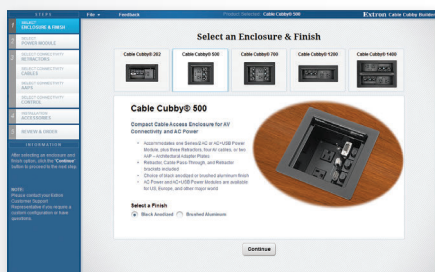

КОНФИГУРАТОР CABLE CUBBY BUILDER

Cable Cubby Builder от Extron, доступный на нашем сайте по ссылке www.extron.com/CableCubbybuilder, представляет собой интерактивный онлайн-инструмент с функцией drag-and-drop для персонального проектирования архитектурных лючков Cable Cubby Series/2 с подключениями для аудио, видео и питания переменного тока. Выбрав корпус Cable Cubby и отделку поверхности, пользователи могут легко добавлять блоки питания, кабели, модули Retractor, архитектурные адаптерные панели AAP и опциональные аксессуары. В процессе конфигурирования лючка Cable Cubby перечень компонентов составляется автоматически, и затем, когда все готово, конфигуратор позволит проверить спроектированный лючок и внести последние изменения перед размещением заказа (необходимо иметь учетную запись Дилера).