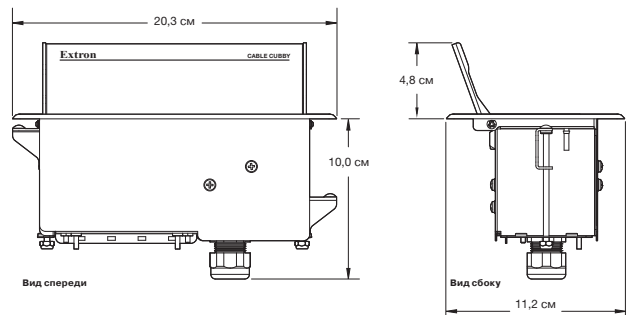

ОБЩИЕ ПАРАМЕТРЫ

Выходная мощность	
US AC module	125 В переменного тока, 50 – 60 Гц, 12 А – общая, макс.
Non-US AC module	240 В переменного тока, 50 – 60 Гц, 10 А – общая, макс.
Монтаж	
Монтаж на мебель	Да
Мин./макс. толщина столешницы	от 0,6 до 4,4 см
Тип лючка	Металлический
Габариты корпуса	
Верхняя панель (наружная сторона)	20,3 см (длина) x 11,2 см (ширина)
Срез поверхности (внутренняя сторона)	17,8 см (длина) x 8,3 см (ширина)
Глубина лючка	10 см
Вес устройства	1,1 кг
Отгрузочный вес	2 кг
Вибрация	В соответствии с тестом ISTA 1А для оборудования в картоне Международной ассоциации по обеспечению сохранности при перевозках
Соблюдение нормативных требований	
Безопасность	UL, c-UL, CE
Защита окружающей среды	Соответствие директивам RoHS и WEEE
Гарантия	3-летняя гарантия на устройство